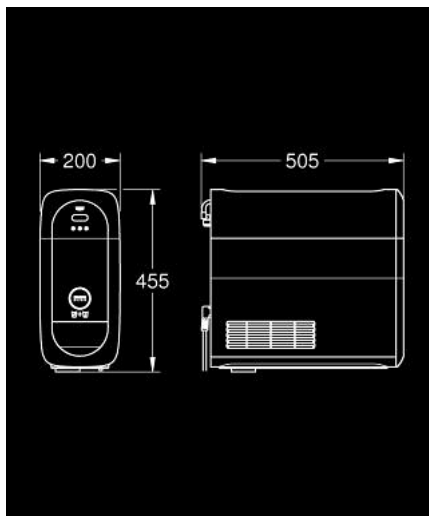

40 711 001 GROHE BLUE HOME KÜHLER

PRODUKTBESCHREIBUNG

- 180 Watt Kühleinheit, 230V, 50Hz
- Lautstärke im Standby Betrieb 44 dB(A)
- liefert 3 Liter gekühltes, sprudelndes Wasser pro Stunde
- CE-Zeichen
- benötigt Ventilationsöffnungen im Boden des Küchenschanks
- Anzeige und Überwachung von Verbrauchsdaten, Filter- bzw. CO₂-Kapazität über GROHE Watersystems App
- mit Bluetooth 4.0* und WIFI Datenkommunikation
- für Apple** und Android Geräte
- Reichweite bis zu 10 m abhängig von Wand- und Bodenbelägen
- für GROHE Blue Filter S-Size, GROHE Blue Aktivkohlefilter und GROHE Blue Magnesium+ Zink Filter
- Systemvoraussetzungen Apple iPhone mit iOS 14.0 oder höher
Systemvoraussetzungen Android Smartphone mit Android 10.0 oder höher
Mobile Endgeräte und die GROHE Watersystems App*** sind nicht im Lieferumfang enthalten und müssen über einen autorisierten Apple-Händler/Händler/iTunes oder den Google Play Store bezogen werden.*Die Bluetooth Wortmarke und die Logos sind registrierte Markenzeichen der Bluetooth SIG, Inc. und stehen unter Lizenz, wenn sie von der GROHE AG verwendet werden. Andere Markenzeichen und Markennamen gehören ihren jeweiligen Besitzern.** Apple, das Apple Logo, iPod, iPod Touch, iPhone und iTunes sind Markenzeichen der Apple Inc., die in den USA und anderen Ländern eingetragen sind. Apple ist nicht verantwortlich für die Funktion dieses Gerätes oder dessen Übereinstimmung mit Sicherheitsstandards und regulativen Normen.*** Kostenlos im iTunes oder Google Play Store erhältlich.